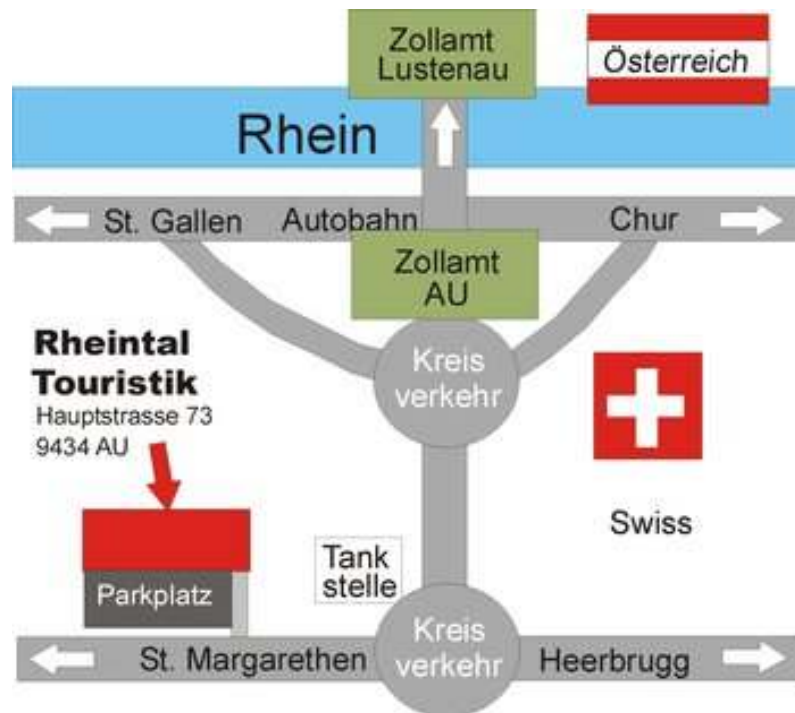

Wegbeschreibung:

- von der Autobahn kommend Ausfahrt Grenze Lustenau/Au Richtung AU
- dort beim Kreisverkehr rechts Richtung St. Margrethen
- nach dem Kreisverkehr fahren Sie die nächste Möglichkeit Rechts
- und Sie sind bei uns.
- Unsere unmittelbaren Nachbarn: (Elektro Heeb, Cafe Central)